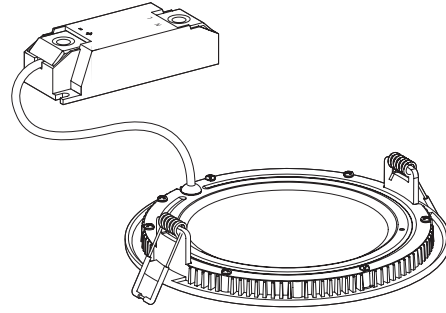

## CoreLine SlimDown light

DN145

DN145B

CE	indoor	IP20	IP44	220 V 240 V	50Hz 60Hz	LED s	IK02	Ta 25 °C	Max. 35 °C Min. 0 °C	GLOW WIRE 650 °C	IP20	IP44
----	--------	------	------	----------------	--------------	-------	------	-------------	-------------------------------	------------------------	------	------

	System lumen (lm)	CCT (K)	Driver	P (W)	Ø mm	kg
DN145B LED20S	2100		IA1	22,5	203-208	0,65
DN145B LED10S	1100	3000/4000	PSD-E	13	152-157	0,45
DN145B LED20S	2100			22,5	203-208	0,62

**DN145B**

Dimensions in mm

	1100 lm	2100 lm
A	166	217
B	200	200
C	72	72
D	32	32
E	152 - 157	203 - 208

**DN145B**

1

1100 lm = 152 - 157 mm  
2100 lm = 203 - 208 mm

The light source contained in this luminaire shall only be replaced by the manufacturer or his service agent or a similar qualified person.